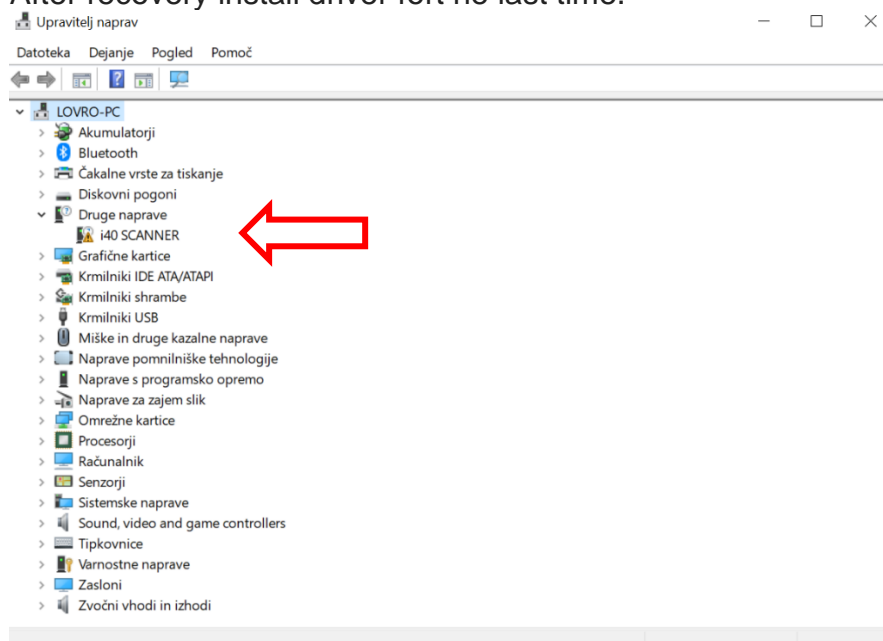

Choose browse driver on this computer:

← Posodobi gonilnike – i40 SCANNER

Z brskanjem poiščite gonilnike v računalniku

Poišči gonilnike na tem mestu:

C:\Users\Lovro\Desktop\i40

Prebrskaj ...

☒ Vključi podmape

→ Dovolj mi, da izberem na seznamu gonilnikov, ki so na voljo v računalniku

Na tem seznamu bodo prikazani razpoložljivi gonilniki, združljivi z napravo, in vsi gonilniki v enaki kategoriji kot naprava.

Naprej

Prekliči

If you have troubles with Installing **Unsigned Drivers in Windows** follow next link.

[Installing Unsigned Drivers in Windows.pdf](#)

After recovery install driver fort he last time.